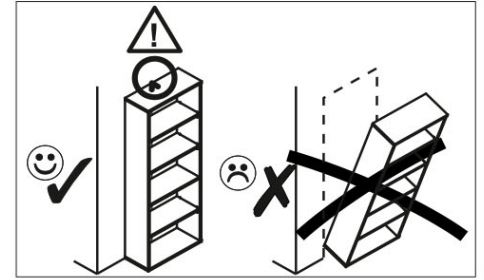

13

B5 10x50 1	R102 3,5x16 2	U 130x35x15 1